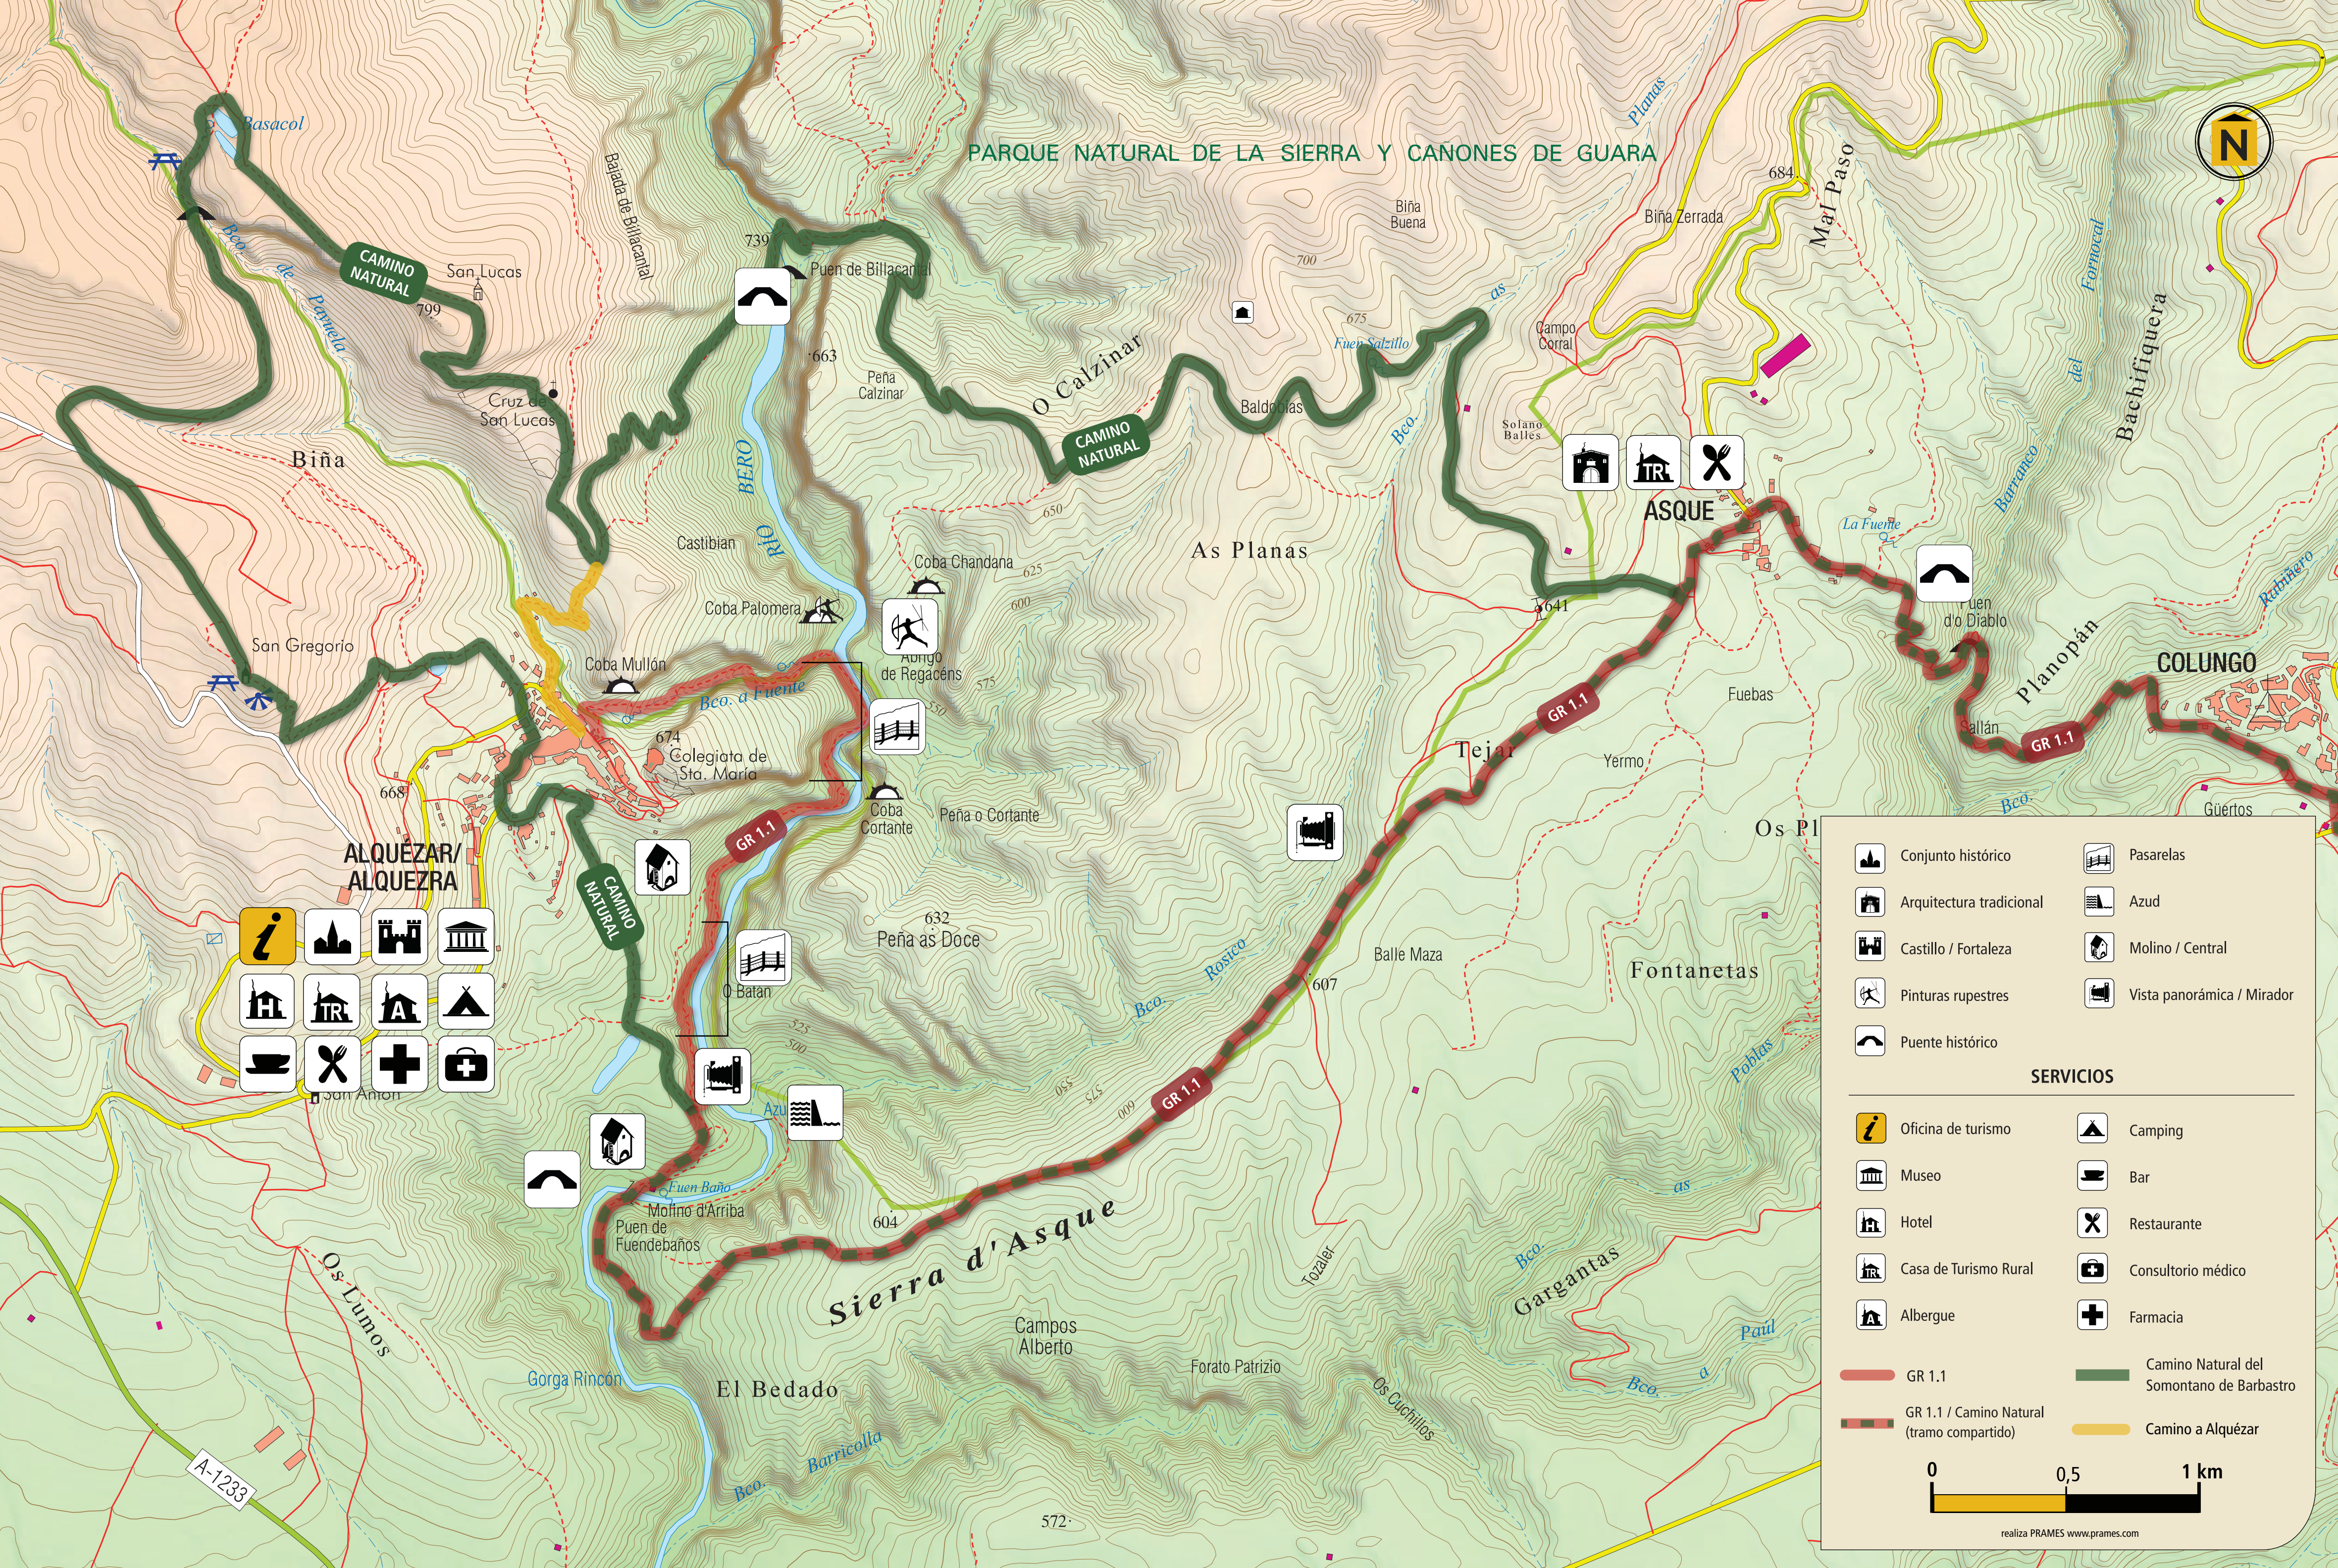

PARQUE NATURAL DE LA SIERRA Y CANONES DE GUARA

	Conjunto histórico		Pasarelas
	Arquitectura tradicional		Azud
	Castillo / Fortaleza		Molino / Central
	Pinturas rupestres		Vista panorámica / Mirador
	Puente histórico	SERVICIOS	
	Oficina de turismo		Camping
	Museo		Bar
	Hotel		Restaurante
	Casa de Turismo Rural		Consultorio médico
	Albergue		Farmacia
	GR 1.1		Camino Natural del Somontano de Barbastro
	GR 1.1 / Camino Natural (tramo compartido)		Camino a Alquezar